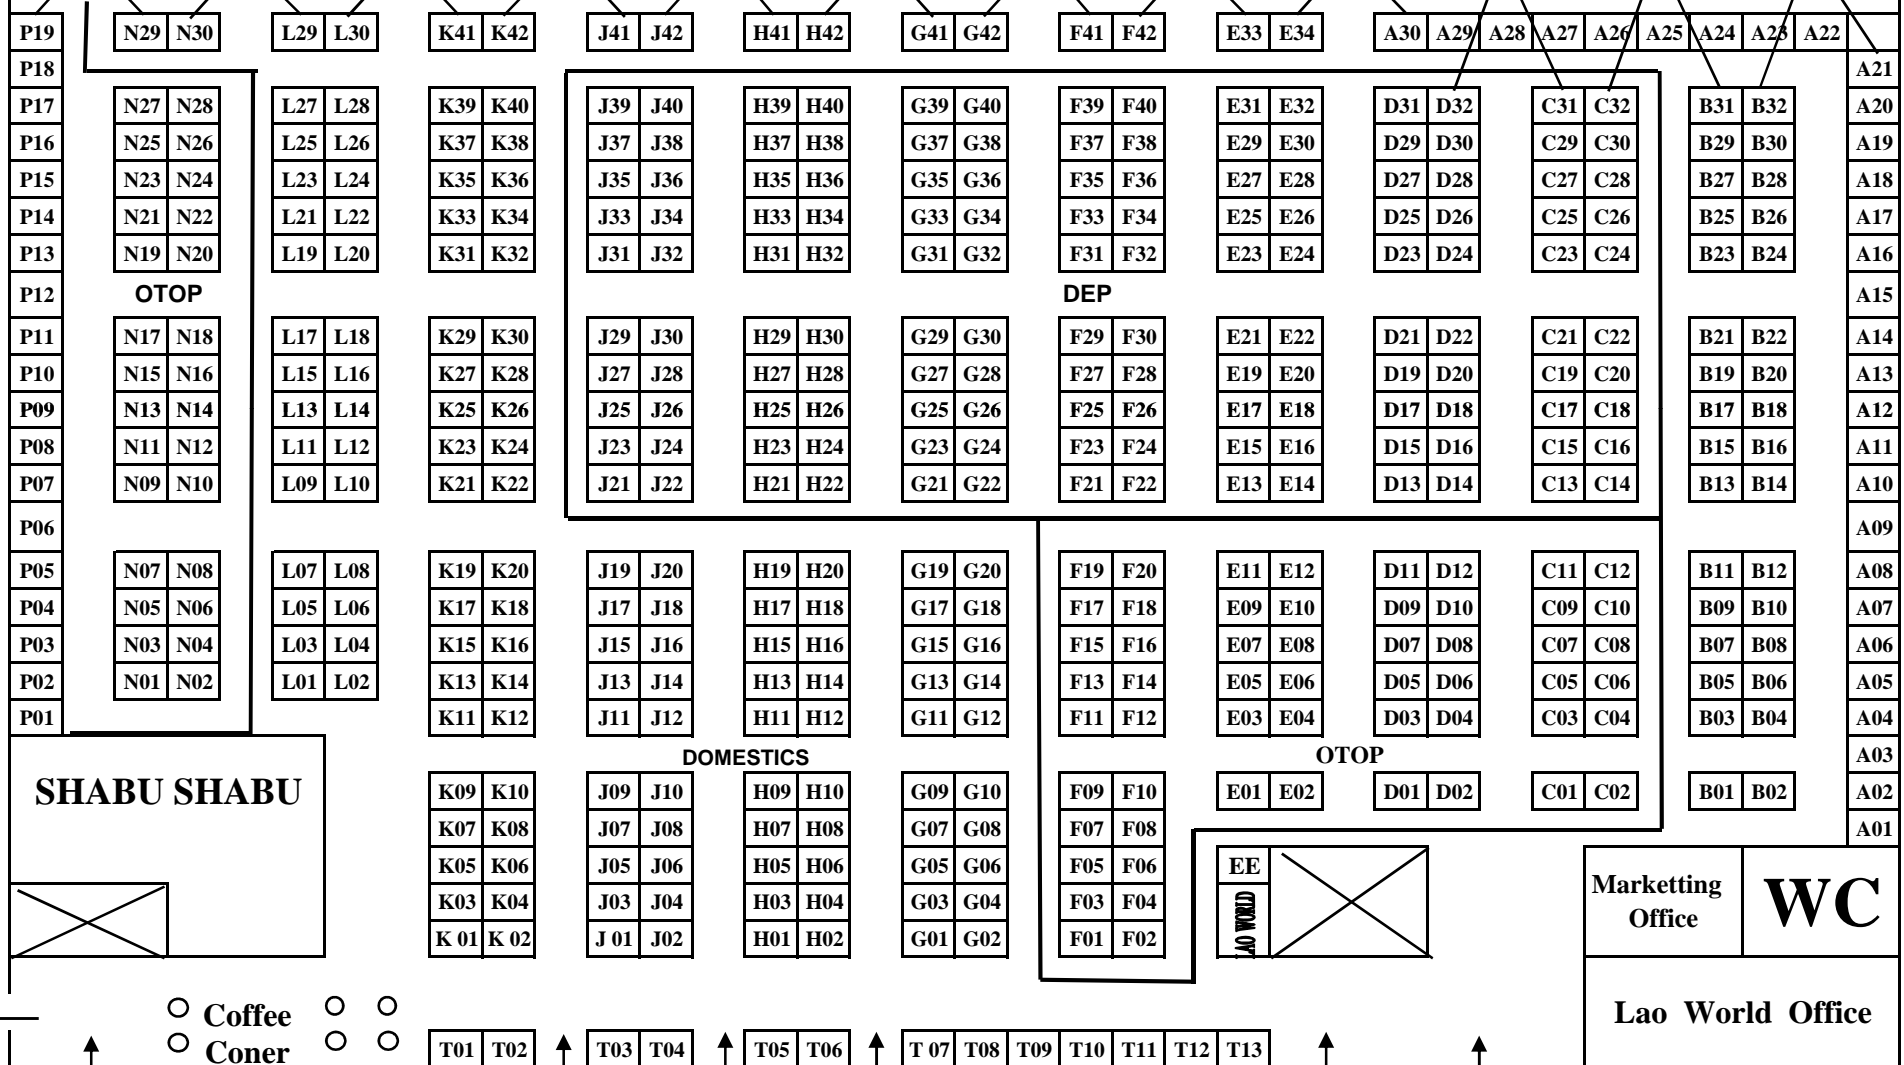

L A O - I T E C C

15.00m
15.00m
15.00m
Play Ground

6,000.- / 8,000.-
7,000.- / 9,000.-

STAGE

Concert

TRANG FRERES LAO SUPERMART

WC

CUSTOMS

STORE

WC

BANNER

12,000.- 18,000.- 14,000.- 20,000.- 18,000.- 24,000.- 14,000.- 20,000.- 14,000.- 20,000.- 14,000.- 20,000.- 14,000.- 20,000.- 12,000.- 18,000.- 12,000.- 18,000.- 10,000.- 16,000.- 8,000.- 12,000.- 7,000.- 11,000.-

ENTRANCE