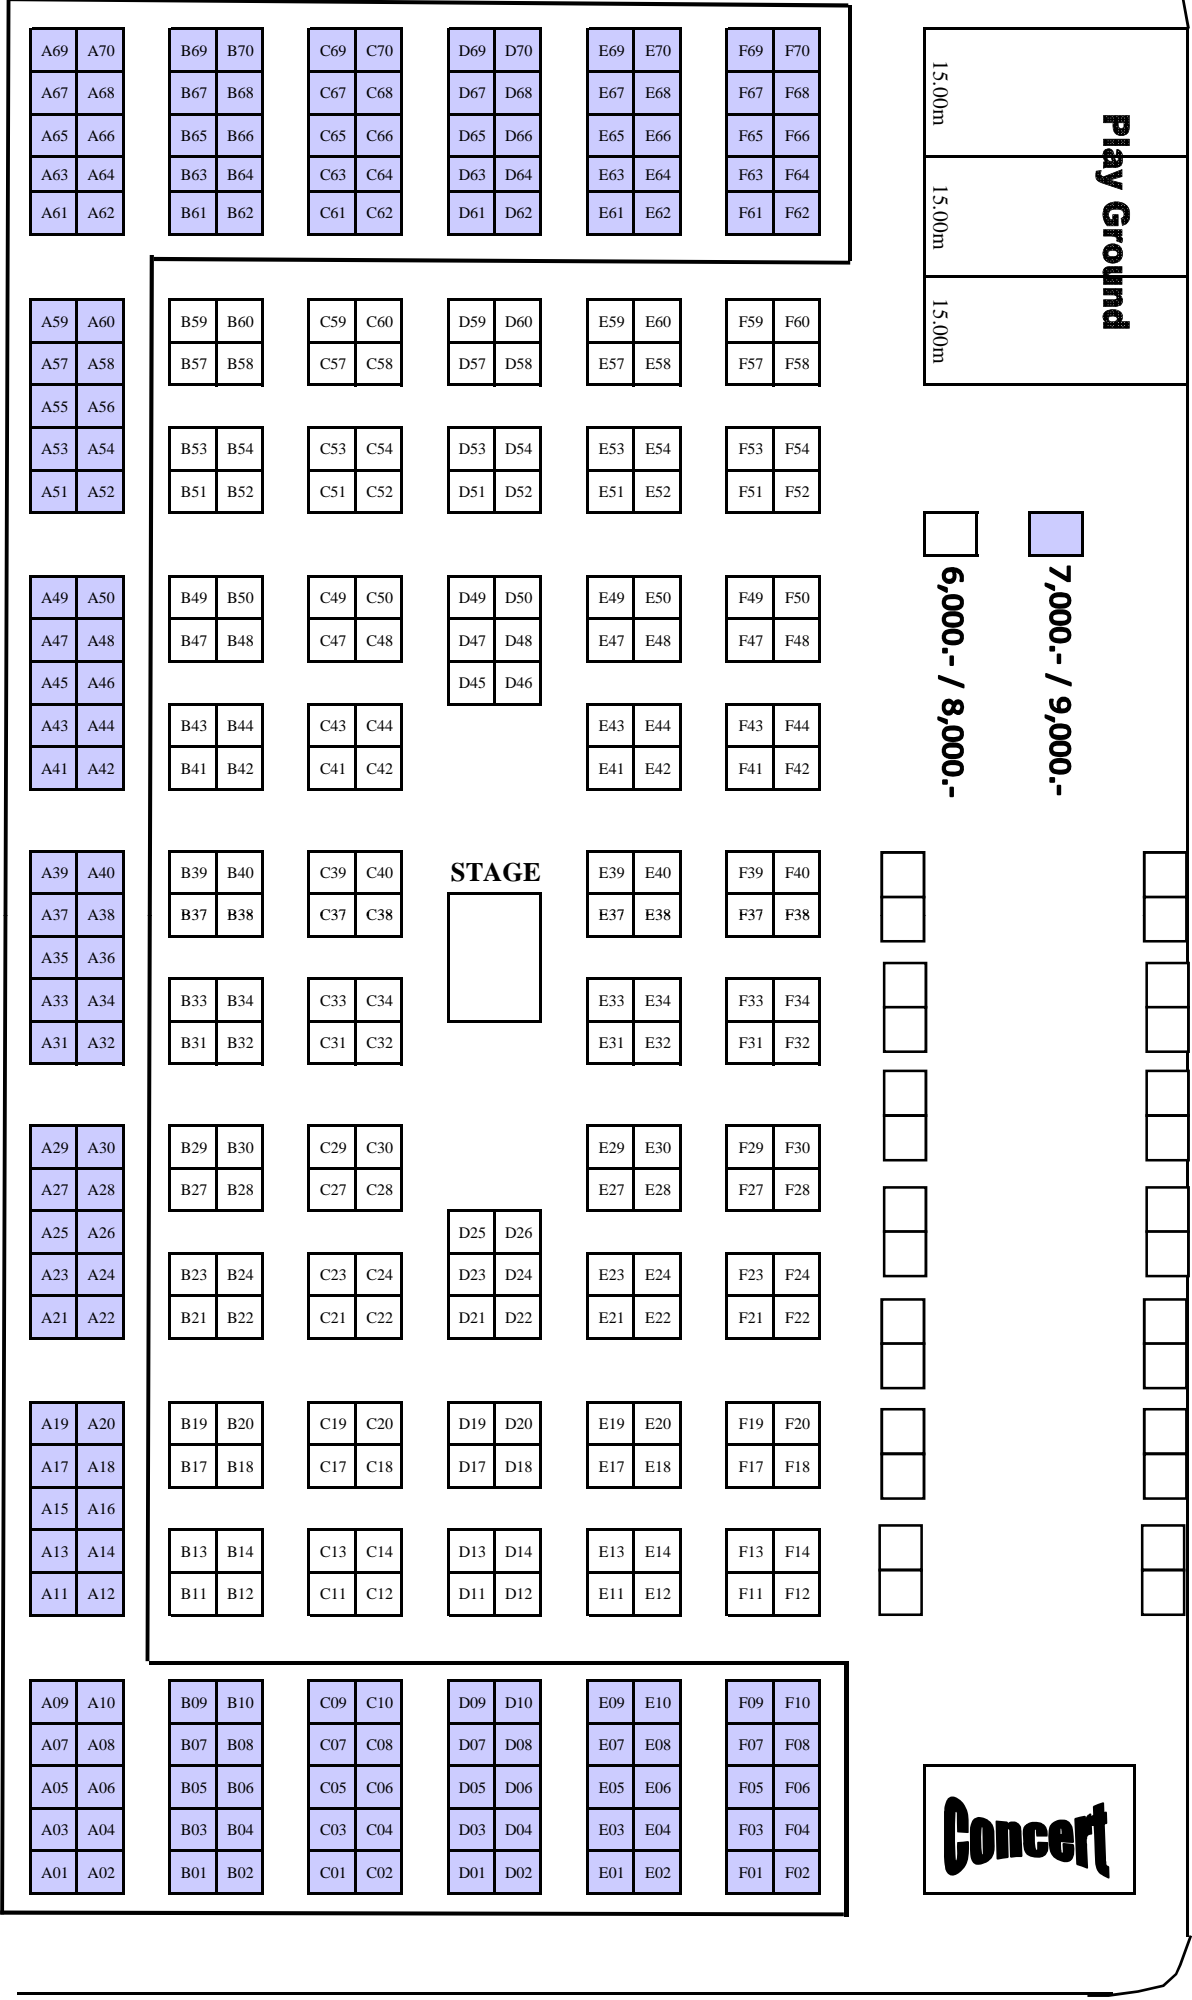

L A O - I T E C C

15.00m
15.00m
15.00m
Play Ground

6,000.- / 8,000.-
7,000.- / 9,000.-

STAGE

Concert

TRANG FRERES LAO SUPERMART

WC

CUSTOMS

STORE

WC

BANNER

12,000.- 18,000.- 14,000.- 20,000.- 18,000.- 24,000.- 14,000.- 20,000.- 14,000.- 20,000.- 14,000.- 20,000.- 14,000.- 20,000.- 12,000.- 18,000.- 12,000.- 18,000.- 10,000.- 16,000.- 8,000.- 12,000.- 7,000.- 11,000.-

ENTRANCE